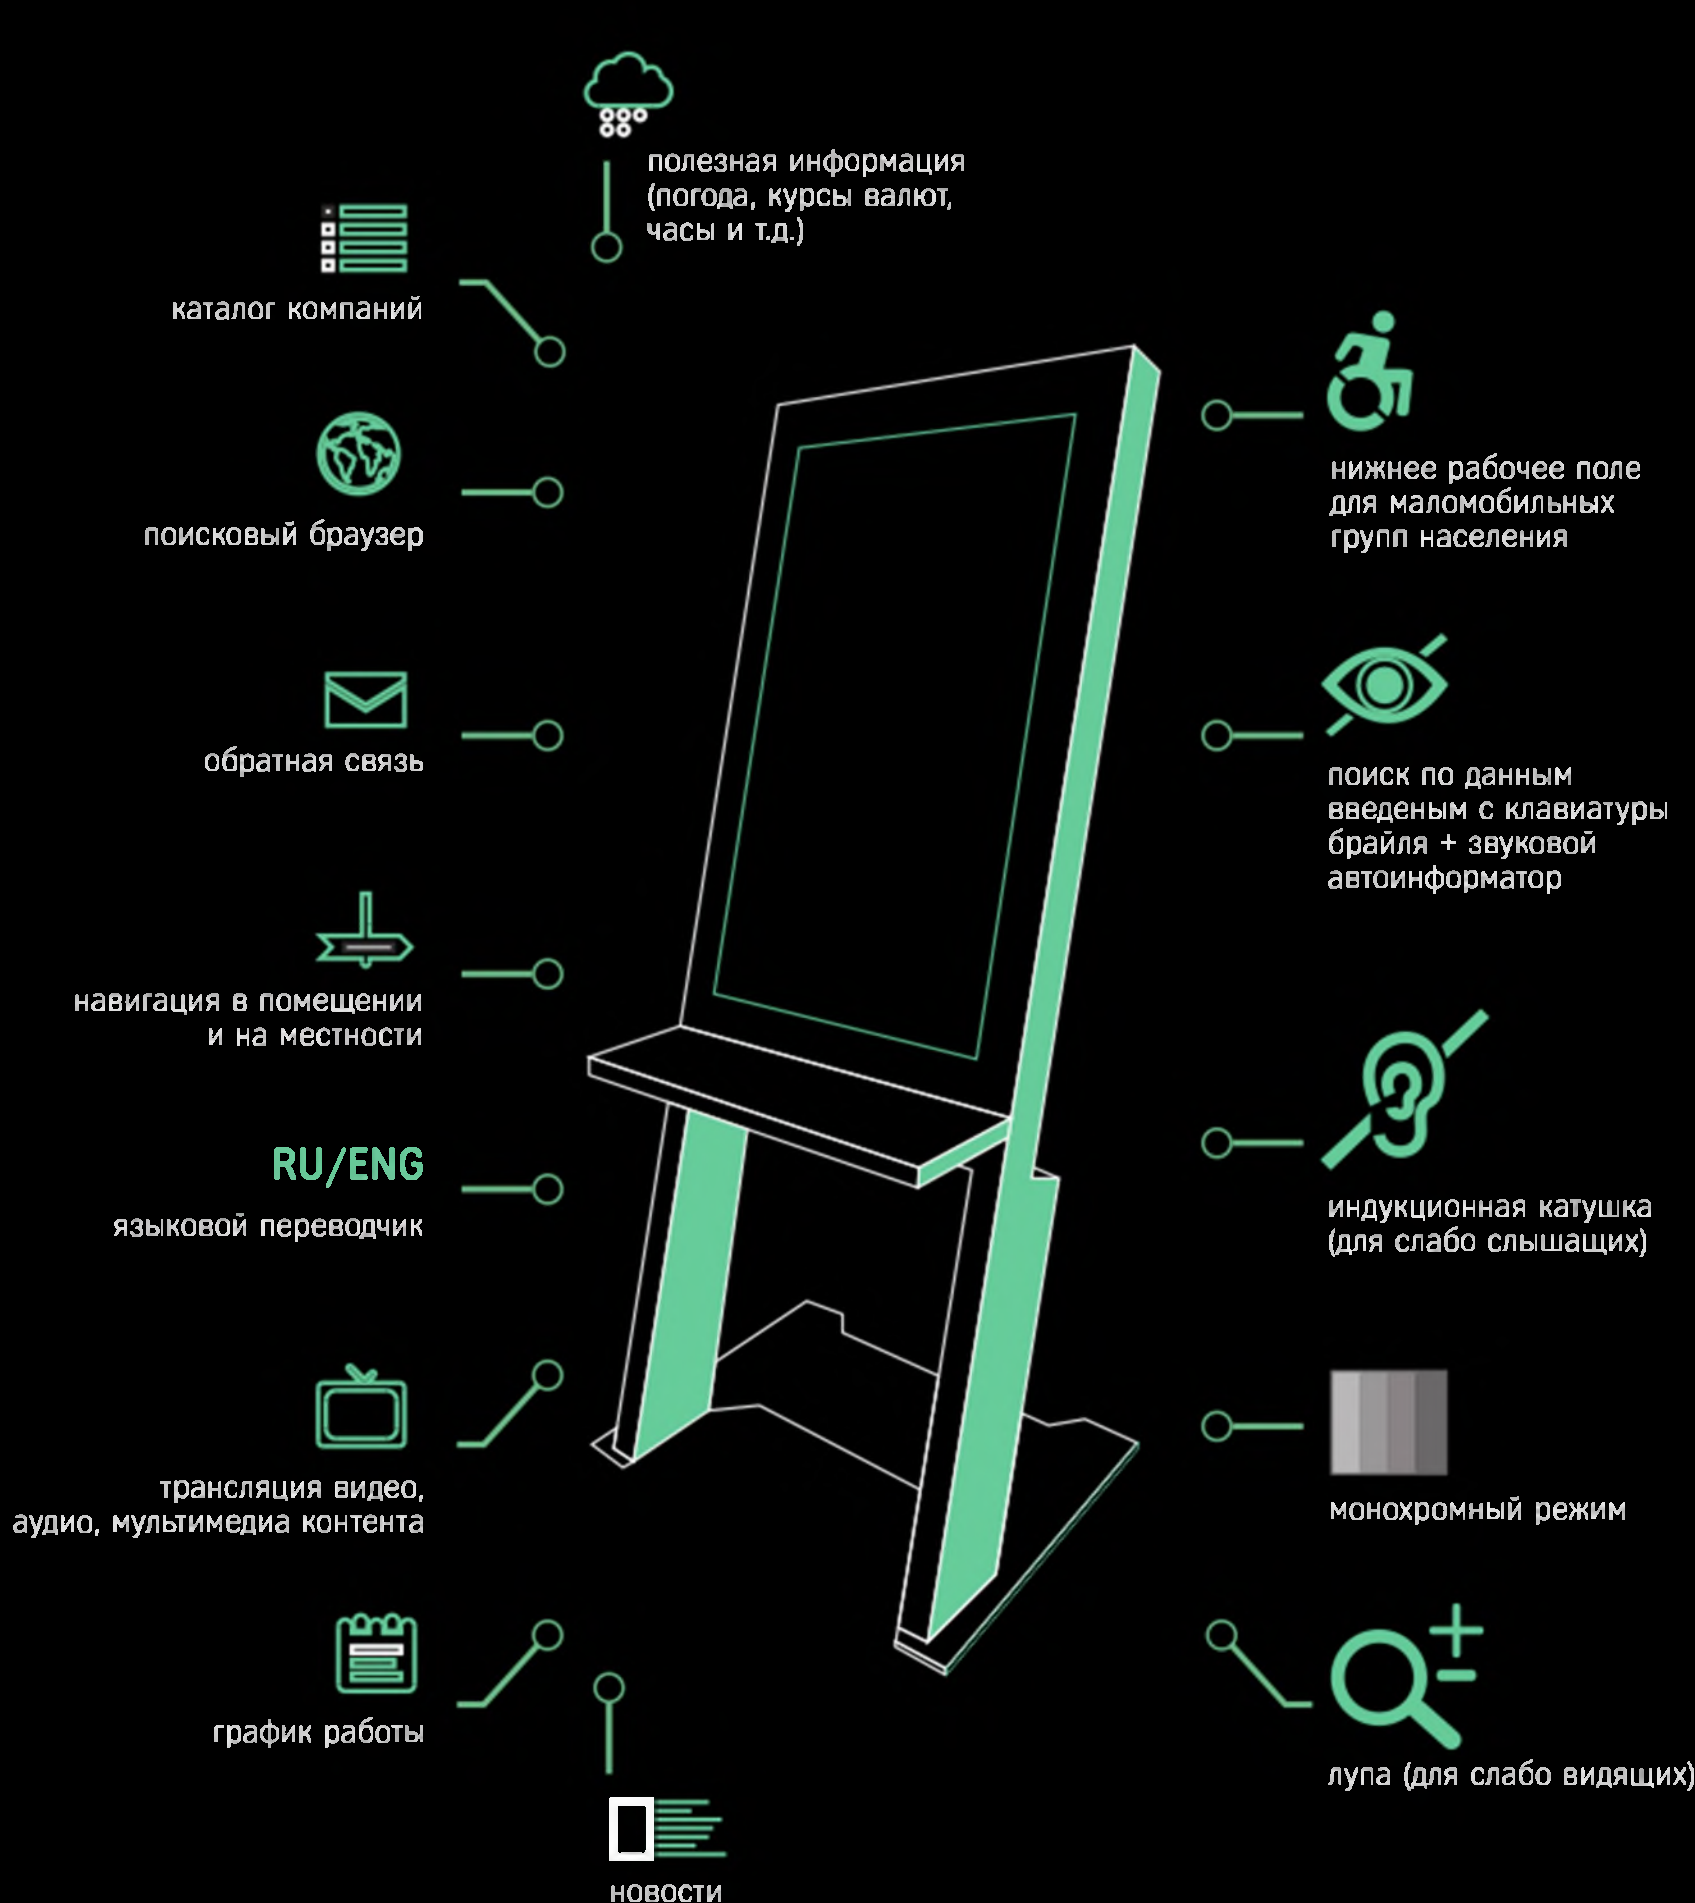

Многофункциональный информационный сенсорный терминал напольный с экраном 42 inch

Доступная среда www.ROSOPEKA.RU

8 (495) 760 56 63

Функции

Режимы пользования

Брифинг

Задача №1

разработка высокотехнологичного оборудования отвечающего современным техническим стандартам и адаптированного под использование людьми с нарушениями статодинамических (маломобильные группы населения) и сенсорных функций

Задача №2

разработка программного обеспечения с функциями: навигация по технопарку, поиск резидентов технопарка по ключевым словам, бегущая информационная строка, обратна связь, аудио информатор, просмотр информации о технопарке, трансляция видео контента, централизованное, дистанционное управление оборудованием

Задача №3

квалифицированный монтаж и настройка оборудования, консультация и обучение персонала

Решение

Проектирование и производство многофункционального информационного терминала Доступная среда горизонтальной ориентации крепления с 42-ух дюймовым сенсорным дисплеем. Оборудование оснащено:

платой управляется на основе OS Android, что позволило сэкономить бюджет по сравнению с OS Windows в размере 25.000 руб. на 1 ед. оборудования

технологическим вырезом в нижней части корпуса - для удобства пользования терминалом маломобильными группами населения