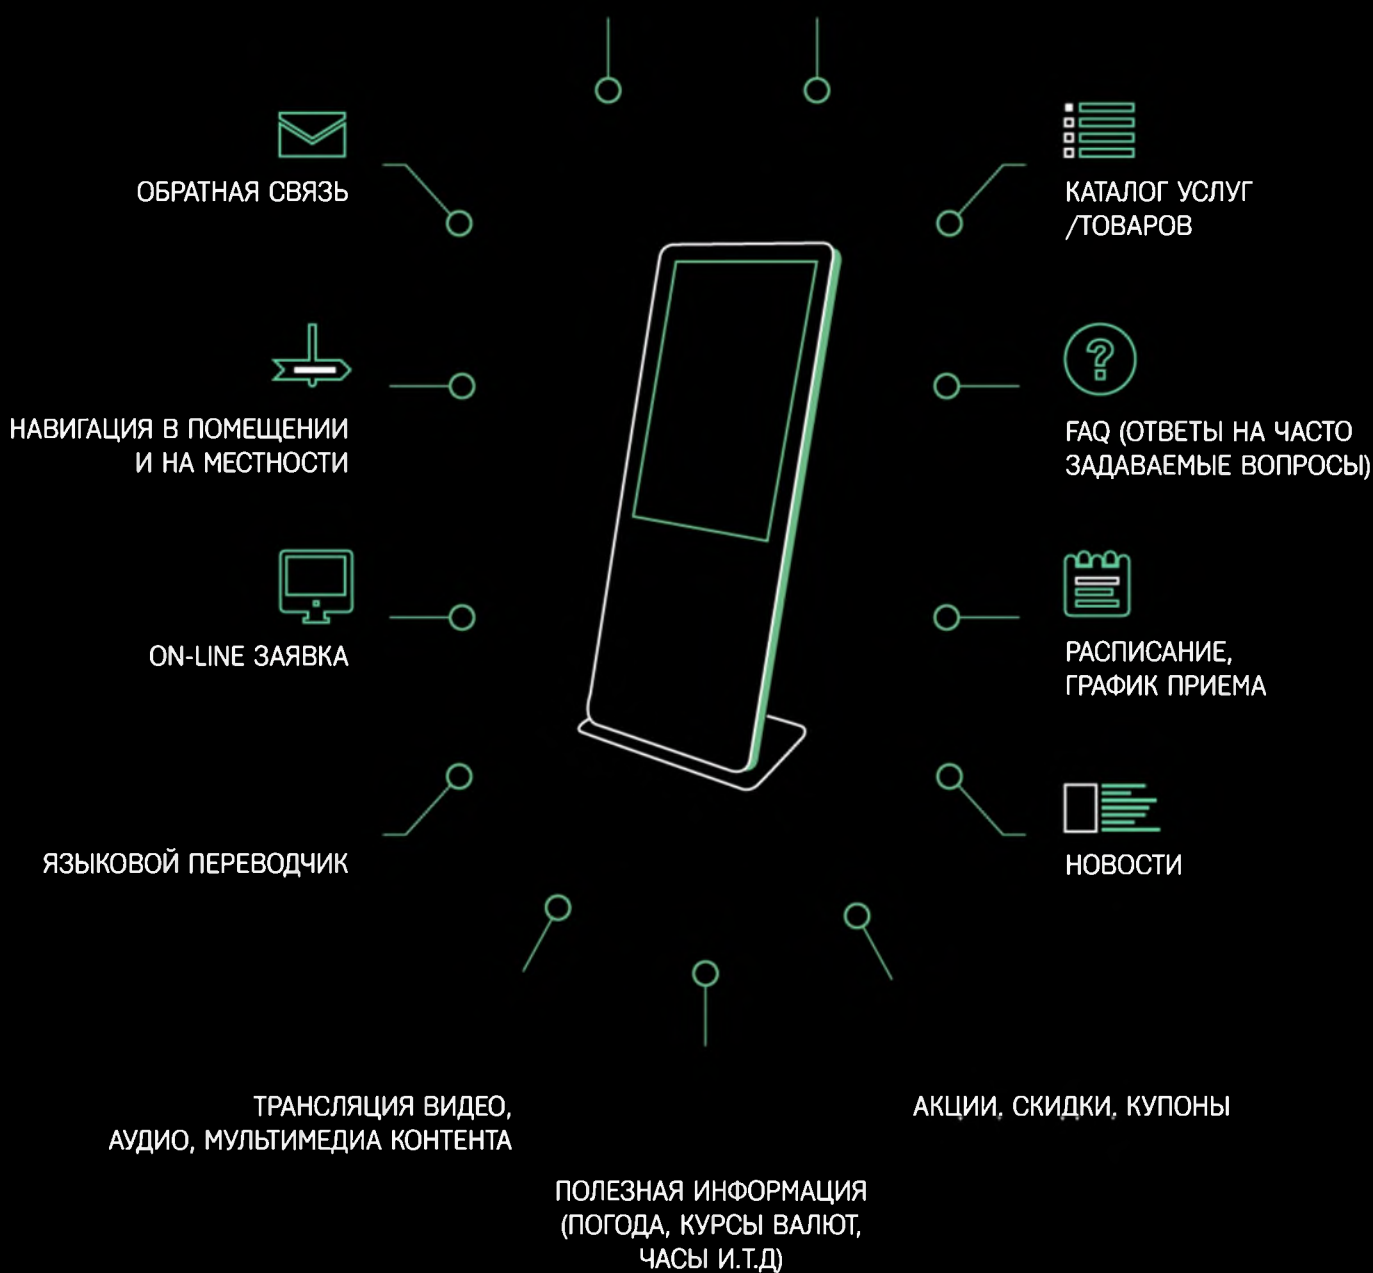

ФУНКЦИОНАЛЬНЫЕ ВОЗМОЖНОСТИ ПРИМЕНЕНИЯ

ПОИСКОВЫЙ
БРАУЗЕР

ЛИЧНЫЙ
КАБИНЕТ